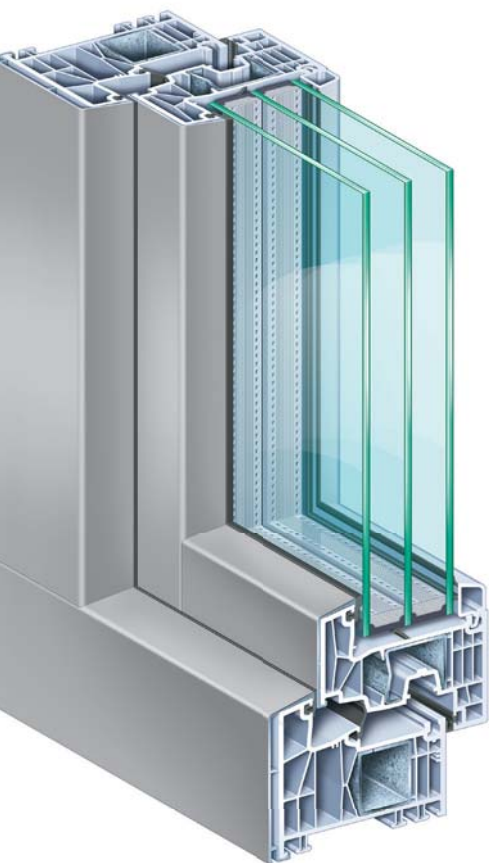

Neue
Zeiten
für
Fenster!

KÖMMERLING 88

AluClip – elegantes Design und individuelle Farbvielfalt.

KÖMMERLING®

MEHR ELEGANZ MIT ALUCLIP.

Es ist das Premium-Fenster für eine neue Zeit: **KÖMMERLING 88. Zukunftsweisend in der Wärmedämmung, Trendsetter im Design, Vorreiter in Qualität und Sicherheit. Und dank seiner Modularität und der innovativen Upgrade-Technologien bahnbrechend in der Individualität.**

KÖMMERLING 88 AluClip.

Mit der Aluminium-Vorsatzschale AluClip wird elegantes Aluminium-Design in nahezu unbegrenzter Farbvielfalt mit den optimalen Dämmwerten des modernsten Kunststoffprofil-Systems KÖMMERLING 88 kombiniert.

Das Beste aus zwei Welten.

Mit seiner Eleganz, Witterungsbeständigkeit und Pflegeleichtigkeit überzeugt der Werkstoff Aluminium im Fensterbau. Kunststoff hingegen bietet eine optimale Wärme- und Schalldämmung sowie hohe Funktionssicherheit. KÖMMERLING 88 AluClip vereint beides für Sie: Aluminium und Kunststoff in perfekter Harmonie.

KÖMMERLING 88 AluClip

Premium-Fenster- und Türensysteem mit zeitgemäßer Bautiefe von 88 mm und Aluminium-Vorsatzschalen für individuelle Farbgestaltung.

- Geradliniges, flächenversetztes Fensterdesign mit stumpf gefügten Aluminium-Profilen.
- Außergewöhnlicher Wärmeschutz im Vergleich zu Aluminium-Fenstern.
- Großes Verglasungsspektrum bis 56 mm Dicke zum Einsatz von 3-fach Verglasungen oder speziellen Funktionsgläsern.
- Außen Aluminium-Optik, innen neutral weiß.
- Nahezu unbegrenzte Farbvielfalt der Aluminium-Vorsatzschalen durch Veredelungstechniken wie Eloxal- und Pulverbeschichtung.
- Ressourcenschonender Umgang mit dem Werkstoff Aluminium. Pflegeleicht, langlebig und robust.