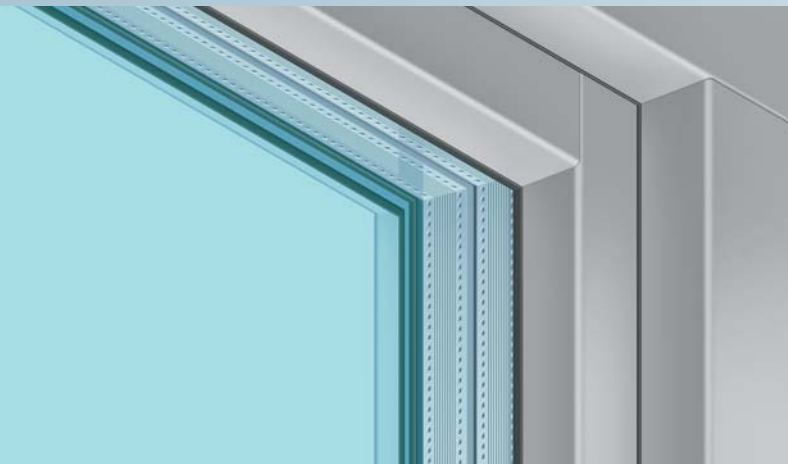

Neue
Zeiten
für
Fenster!

KÖMMERLING 88

AluClip – elegantes Design und individuelle Farbvielfalt.

KÖMMERLING®

MEHR ELEGANZ MIT ALUCLIP.

Es ist das Premium-Fenster für eine neue Zeit: **KÖMMERLING 88. Zukunftsweisend in der Wärmedämmung, Trendsetter im Design, Vorreiter in Qualität und Sicherheit. Und dank seiner Modularität und der innovativen Upgrade-Technologien bahnbrechend in der Individualität.**

KÖMMERLING 88 AluClip.

Mit der Aluminium-Vorsatzschale AluClip wird elegantes Aluminium-Design in nahezu unbegrenzter Farbvielfalt mit den optimalen Dämmwerten des modernsten Kunststoffprofil-Systems KÖMMERLING 88 kombiniert.

Das Beste aus zwei Welten.

Mit seiner Eleganz, Witterungsbeständigkeit und Pflegeleichtigkeit überzeugt der Werkstoff Aluminium im Fensterbau. Kunststoff hingegen bietet eine optimale Wärme- und Schalldämmung sowie hohe Funktionssicherheit. KÖMMERLING 88 AluClip vereint beides für Sie: Aluminium und Kunststoff in perfekter Harmonie.

KÖMMERLING 88 AluClip

Premium-Fenster- und Türensysteem mit zeitgemäßer Bautiefe von 88 mm und Aluminium-Vorsatzschalen für individuelle Farbgestaltung.

- Geradliniges, flächenversetztes Fensterdesign mit stumpf gefügten Aluminium-Profilen.
- Außergewöhnlicher Wärmeschutz im Vergleich zu Aluminium-Fenstern.
- Großes Verglasungsspektrum bis 56 mm Dicke zum Einsatz von 3-fach Verglasungen oder speziellen Funktionsgläsern.
- Außen Aluminium-Optik, innen neutral weiß.
- Nahezu unbegrenzte Farbvielfalt der Aluminium-Vorsatzschalen durch Veredelungstechniken wie Eloxal- und Pulverbeschichtung.
- Ressourcenschonender Umgang mit dem Werkstoff Aluminium. Pflegeleicht, langlebig und robust.